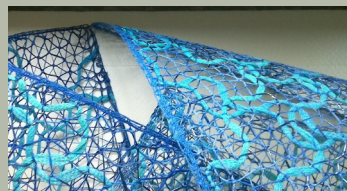

Mimi Libregts

Hetty de Vries

Mariet Visser