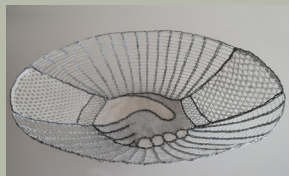

Galerie de Smederij
podium voor amateurkunst

Bets van Zeijl

Mimi Libregts

Frederike Drop

Hetty de Vries

Mariet Visser

Truus Buijs

VAN ALLE KANTEN

Galerie de Smederij

nodigt u uit voor de opening van de expositie

VAN ALLE KANTEN

Zaterdag 7 september 13.30 uur

Het seizoen 2019 – 2020 start zoals gewoonlijk met de textielmaand.

Vanaf 7 september exposeert EXPERIKANT. Het kunstenaarscollectief bestaat uit: Truus Buijs, Nel Butter, Frederike Drop, Mimi Libregts, Rinie Verhaegh, Mariet Visser †, Hetty de Vries, Ineke de Vries en Bets van Zeijl.